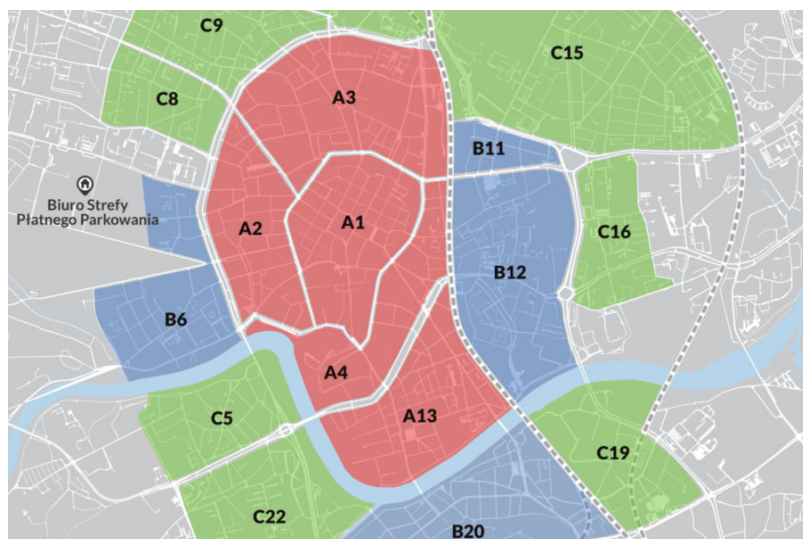

Zmiany w Strefie Płatnego Parkowania w Krakowie

Utworzono: piątek, 13, grudzień 2019 12:20 Ilona Hałucha

We wrześniu Strefa Płatnego Parkowania w Krakowie została poszerzona o rejon Zabłocia i os. Podwawelskiego. Natomiast 15 grudnia wejdą w życie nowe stawki we wszystkich podstrefach.

Strefa Płatnego Parkowania obowiązuje od poniedziałku do soboty w godz. od 10.00 do 20.00.

Źródło: UM Kraków